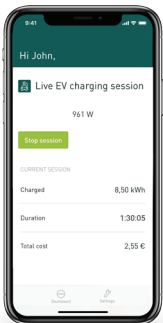

Smappee EV Wall

De slimste laadoplossing voor thuis.

Rijd je sinds kort elektrisch of overweeg je de overstap? Met Smappee EV Wall kan je veilig, makkelijk en goedkoop thuis laden. Geen gesprongen zekeringen meer tijdens het laden met deze slimme laadpaal. Ook tapt je auto maximaal energie tijdens de daluren of zonne-energie. Met enkele taps en in real-time regel je je laadsessies en volg je ze op in de Smappee App. Je ziet er meteen ook je totale energieverbruik, je zonne-productie én je kosten. Smappee EV Wall is de enige laadpaal die kostenefficiënt je energie inzet en beheert, voor je wagen én in je huis.

Inzicht in (laad)kosten

De Smappee App en het Dashboard geven je laadkosten in detail weer. Handig om laadbeurten voor je bedrijfswagen aan je werkgever door te rekenen. Verder heb je ook zicht op je realtime totale verbruik, sluimerverbruik en zonne-productie.